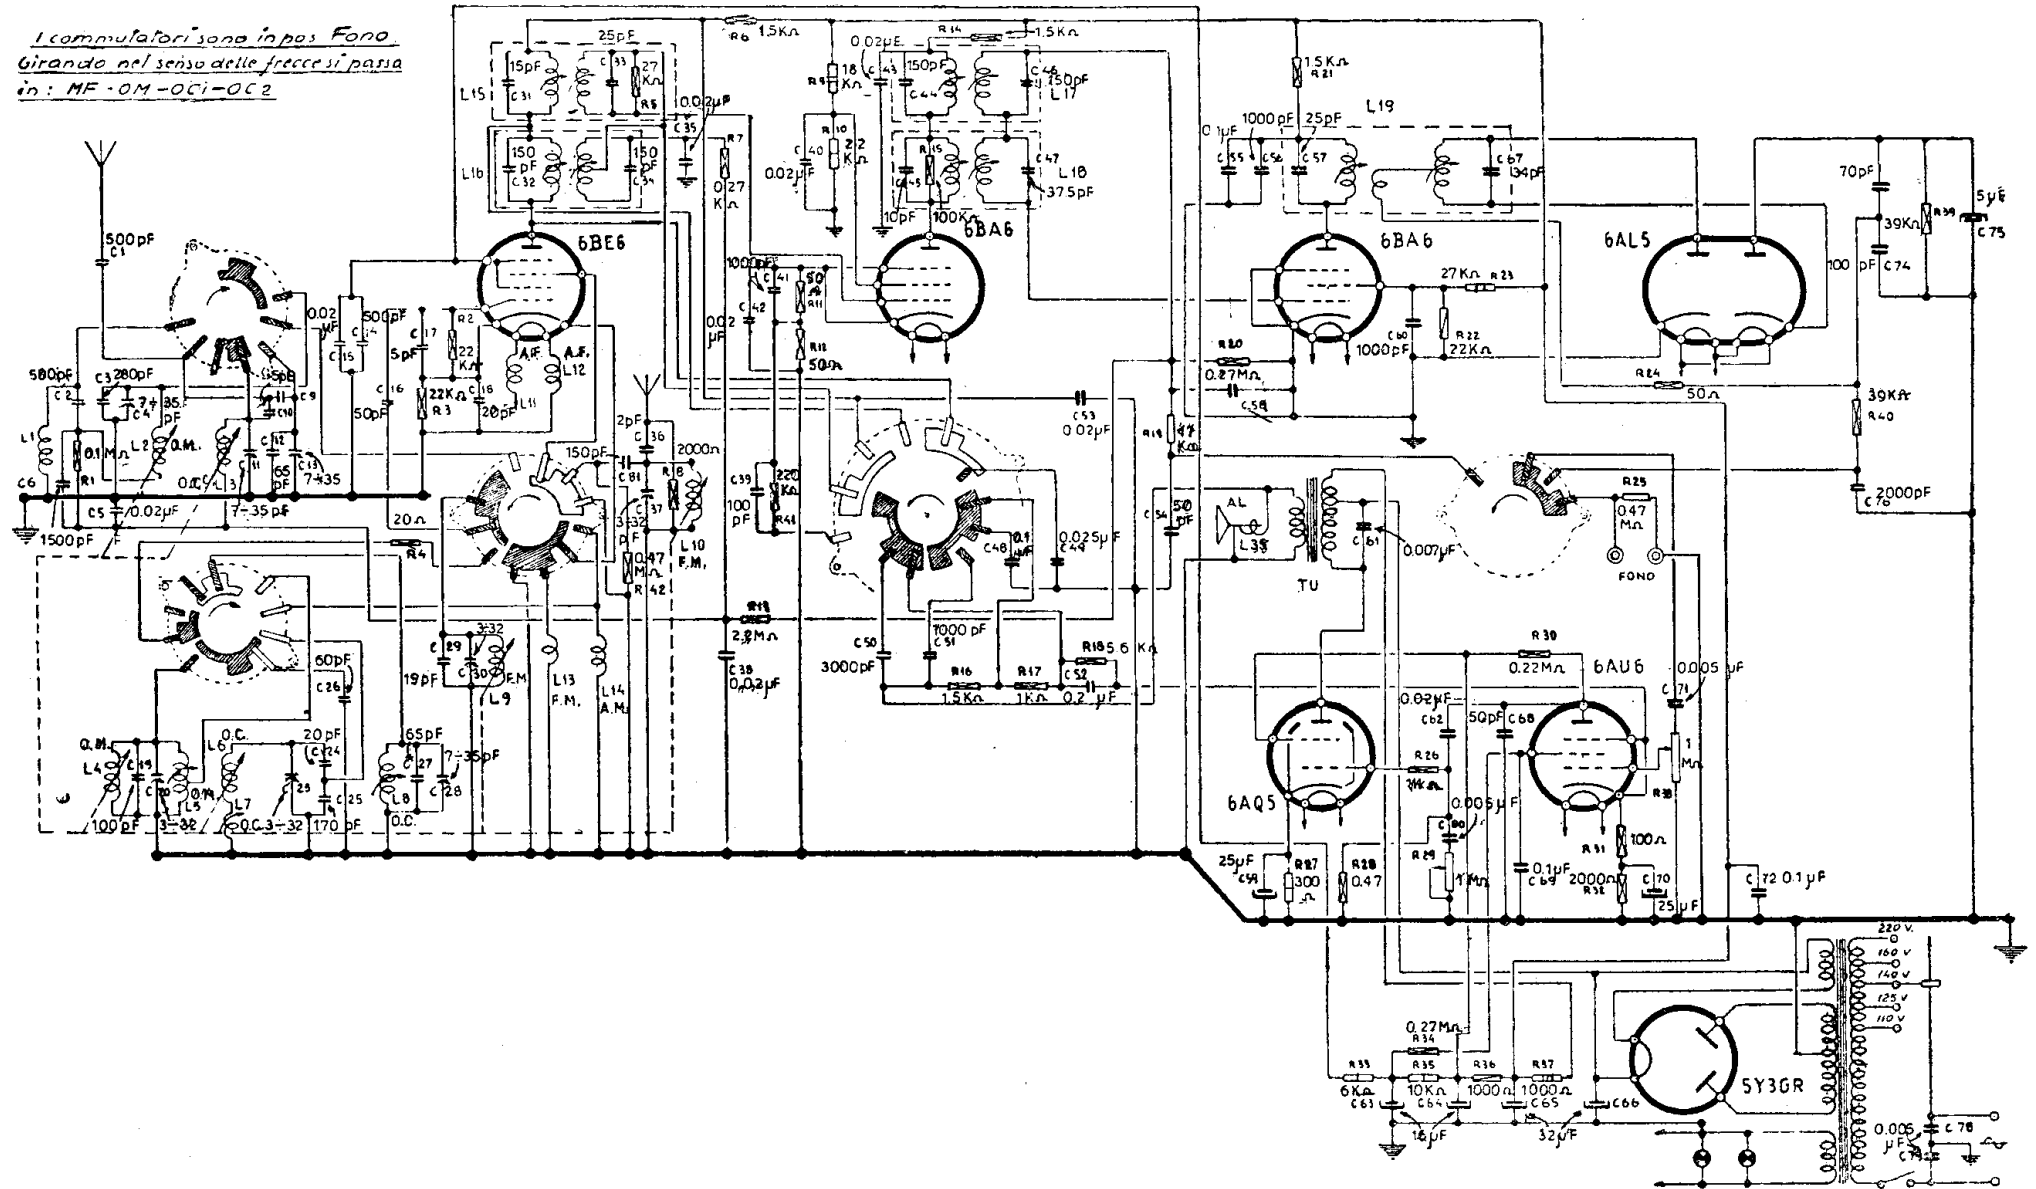

*I commutatori sono in pos. Fono.
Girando nel senso delle frecce si passa
in: MF-OM-OCI-OC2*

[61]

CGE - Modd. 5107 e 6107

COMPAGNIA GENERALE DI ELETTRICITÀ - Modd. CGE 5107 AM/FM e CGE 6107 AM/FM - Lo schema è del mod. CGE 5107 AM/FM, il mod. CGE 6107 AM/FM è diverso solo per avere l'occhio magico. I commutatori sono in posizione fono. Media frequenza per AM 468 kc; media frequenza per FM 10,5 Mc.

CGE - Modd. 5107 e 6107